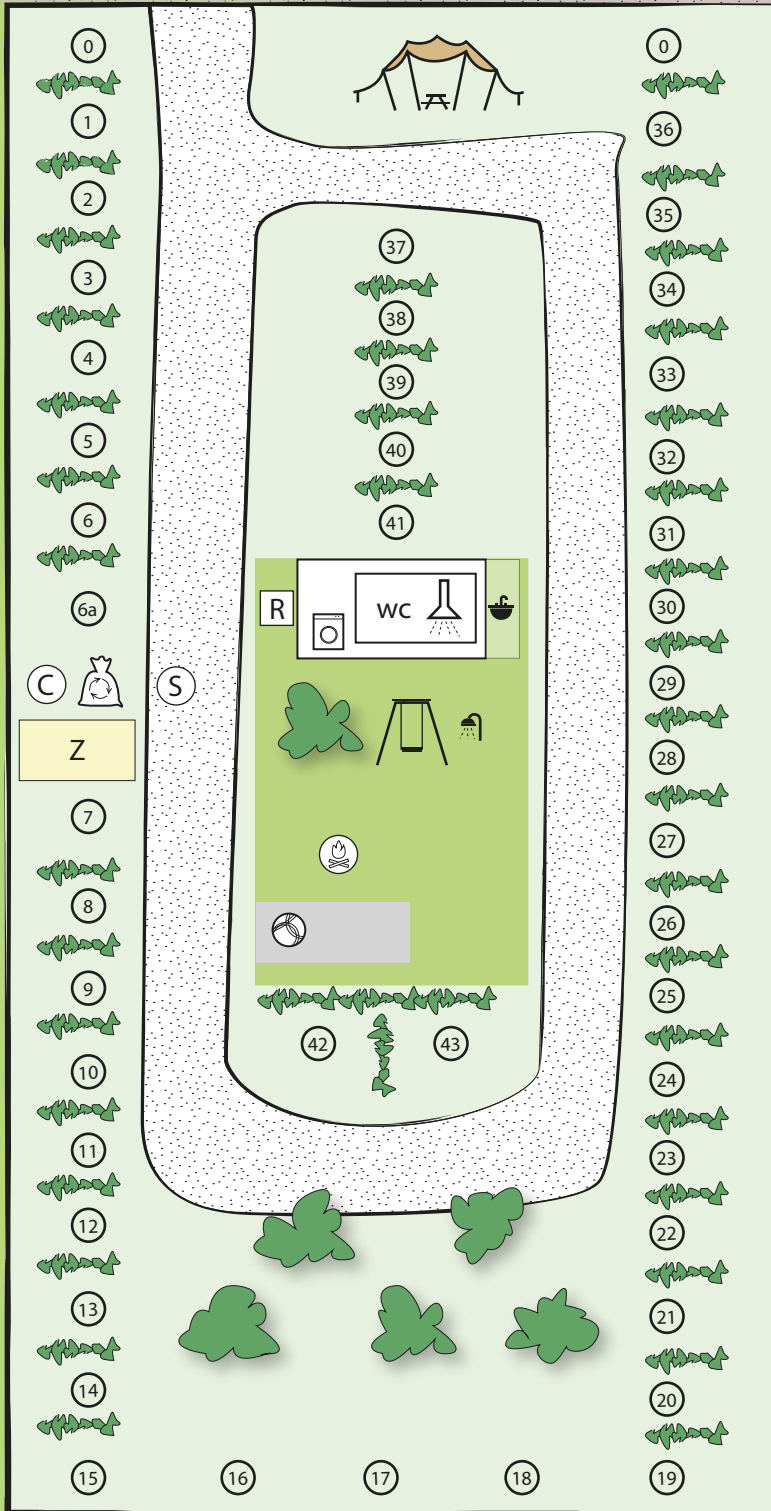

## Plattegrond

- WC Toilet + Douche
- R Receptie
- Z Zuiveringsveld
- Buitendouche
- Afwasplaats
- Wasmachine/droger
- Stookpot
- Vuurplaats
- Milieustraat
- Jeu de Boules baan
- Speeltoestel + zandbak
- S Stortplaats grijs water
- C Chemisch toilet
- P Parkeerplaats bezoekers

Maasheggengebied

Genieten van rust en natuur