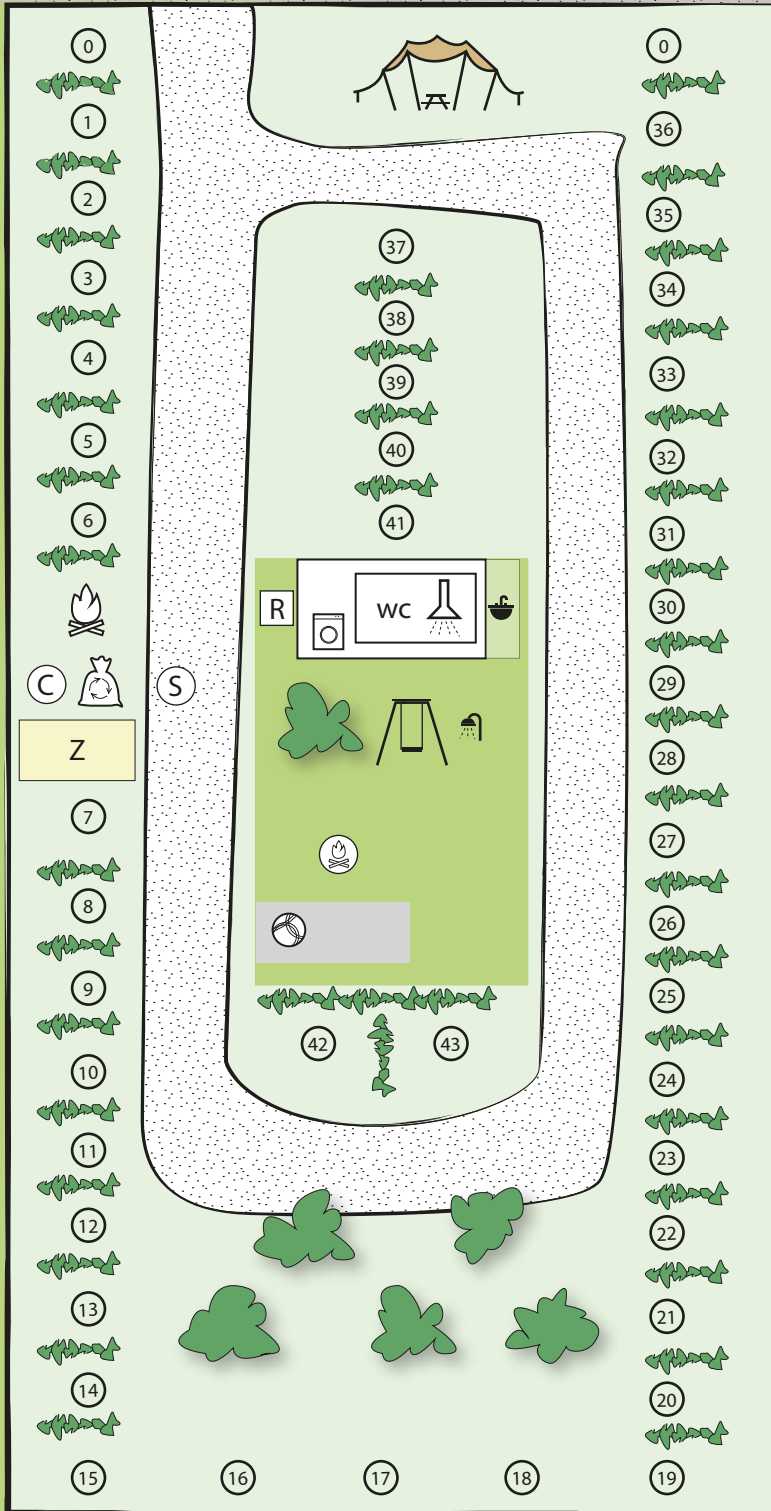

Maas

P

Plattegrond

- WC Toilet + Douche
- R Receptie
- Z Zuiveringsveld
- Buitendouche
- Afwasplaats
- Wasmachine/droger
- Stookpot
- Vuurplaats
- Milieustraat
- Jeu de Boules baan
- Speeltoestel + zandbak
- S Stortplaats grijs water
- C Chemisch toilet
- P Parkeerplaats bezoekers

Maasheggengebied

Genieten van rust en natuur