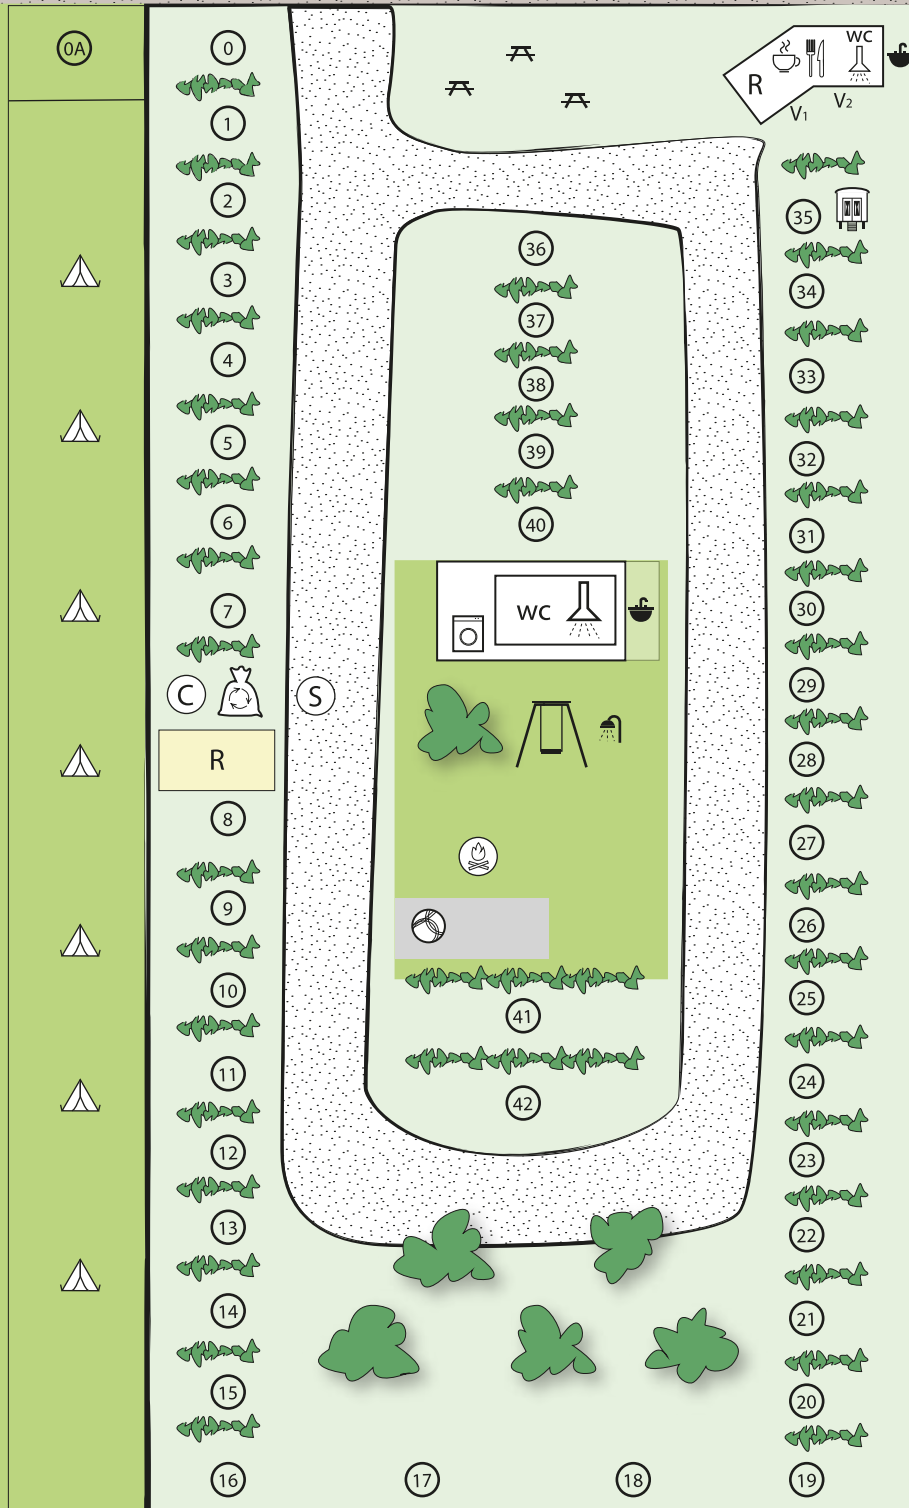

Maas

P

Plattegrond

- R Receptie
- V Vakantieappartement
- WC Toilet + Douche
- Horeca
- R Rietveld
- Buitendouche
- Afwasplaats
- Wasmachine/droger
- Stookpot
- Vuurplaats
- Milieustraat
- Jeu de Boules baan
- Speeltoestel + zandbak
- Tentenveld
- Pipowagen
- S Stortplaats grijs water
- C Chemisch toilet
- P Parkeerplaats bezoekers

Maasheggengebied

Genieten van rust en natuur