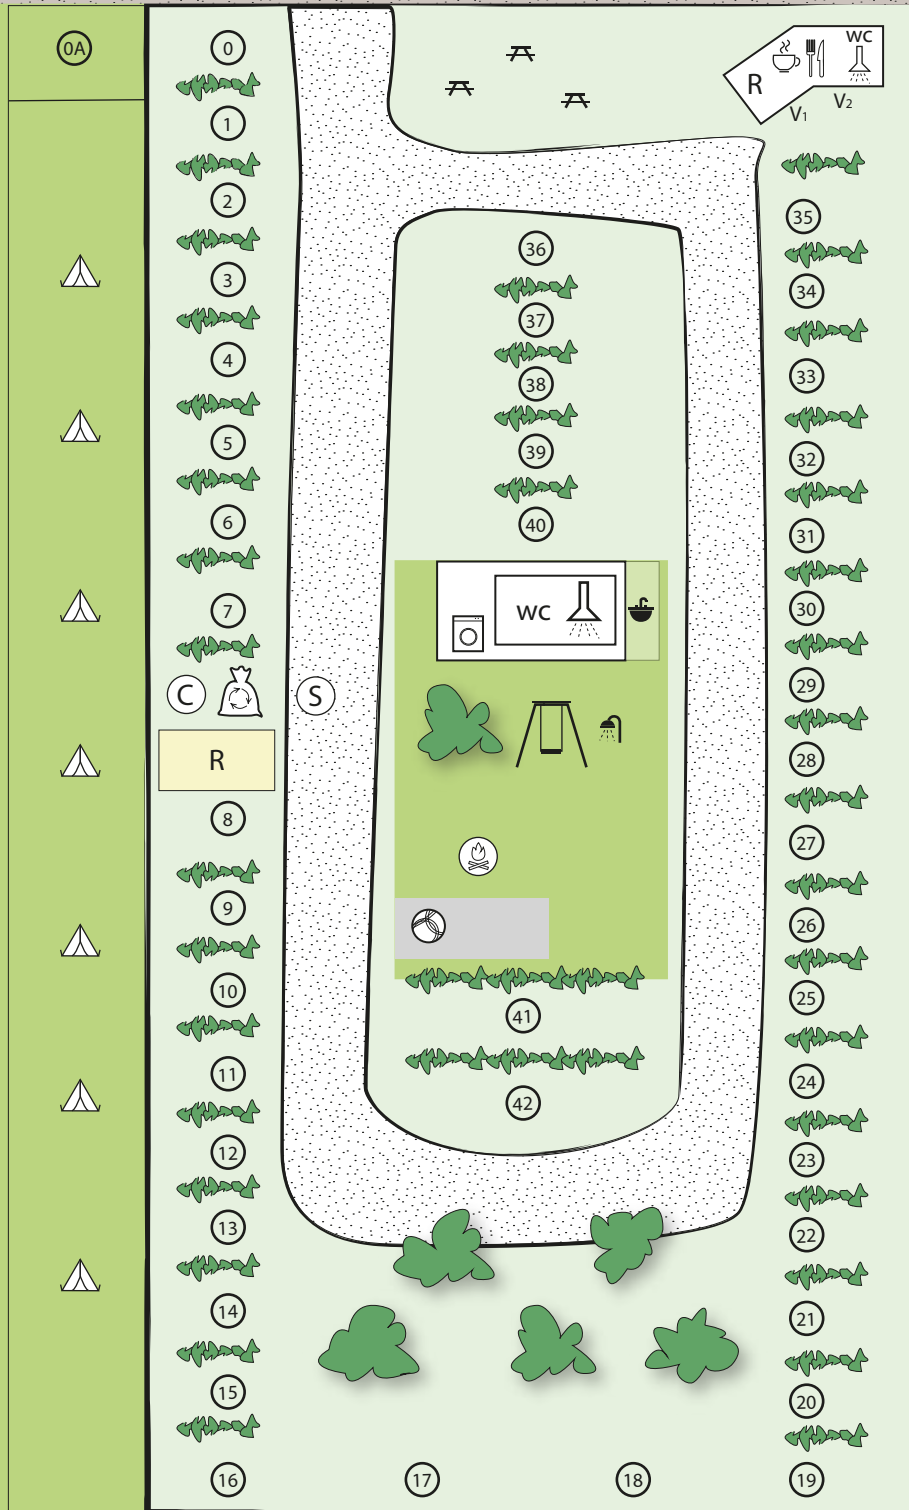

## Plattegrond

- R Receptie
- V Vakantieappartement
- WC Toilet + Douche
- Horeca
- R Rietveld
- Buitendouche
- Afwasplaats
- Wasmachine/droger
- Stookpot
- Vuurplaats
- Milieustraat
- Jeu de Boules baan
- Speeltoestel + zandbak
- Tentenveld
- S Stortplaats grijs water
- C Chemisch toilet
- P Parkeerplaats bezoekers

Maasheggengebied

Genieten van rust en natuur